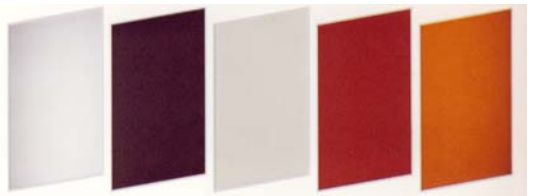

ガラスドアカラーオプション

カラーオプション (ダダウッド)

カラーオプション (ヴェラ)

カラーオプション (ドミノ)

Classico

クラシックシリーズ
イタリアンクラシックは木質系の優しさとデザインを融合させた個性が光ります。

ミミ (ベルデ) アッシュの木目を白く浮かしたパステルグリーンの絶妙な色合いが素敵です。

ボトルラック