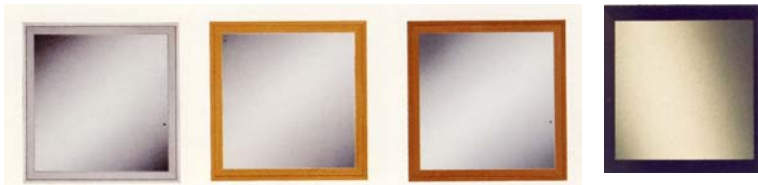

ガラスドアカラーオプション

カラーオプション (ダダウッド)

カラーオプション (ヴェラ)

カラーオプション (ドミノ)

Classico

クラシックシリーズ
イタリアンクラシックは木質系の優しさとデザインを融合させた個性が光ります。

ミミ (ベルデ) アッシュの木目を白く浮かしたパステルグリーンの絶妙な色合いが素敵です。

ボトルラック